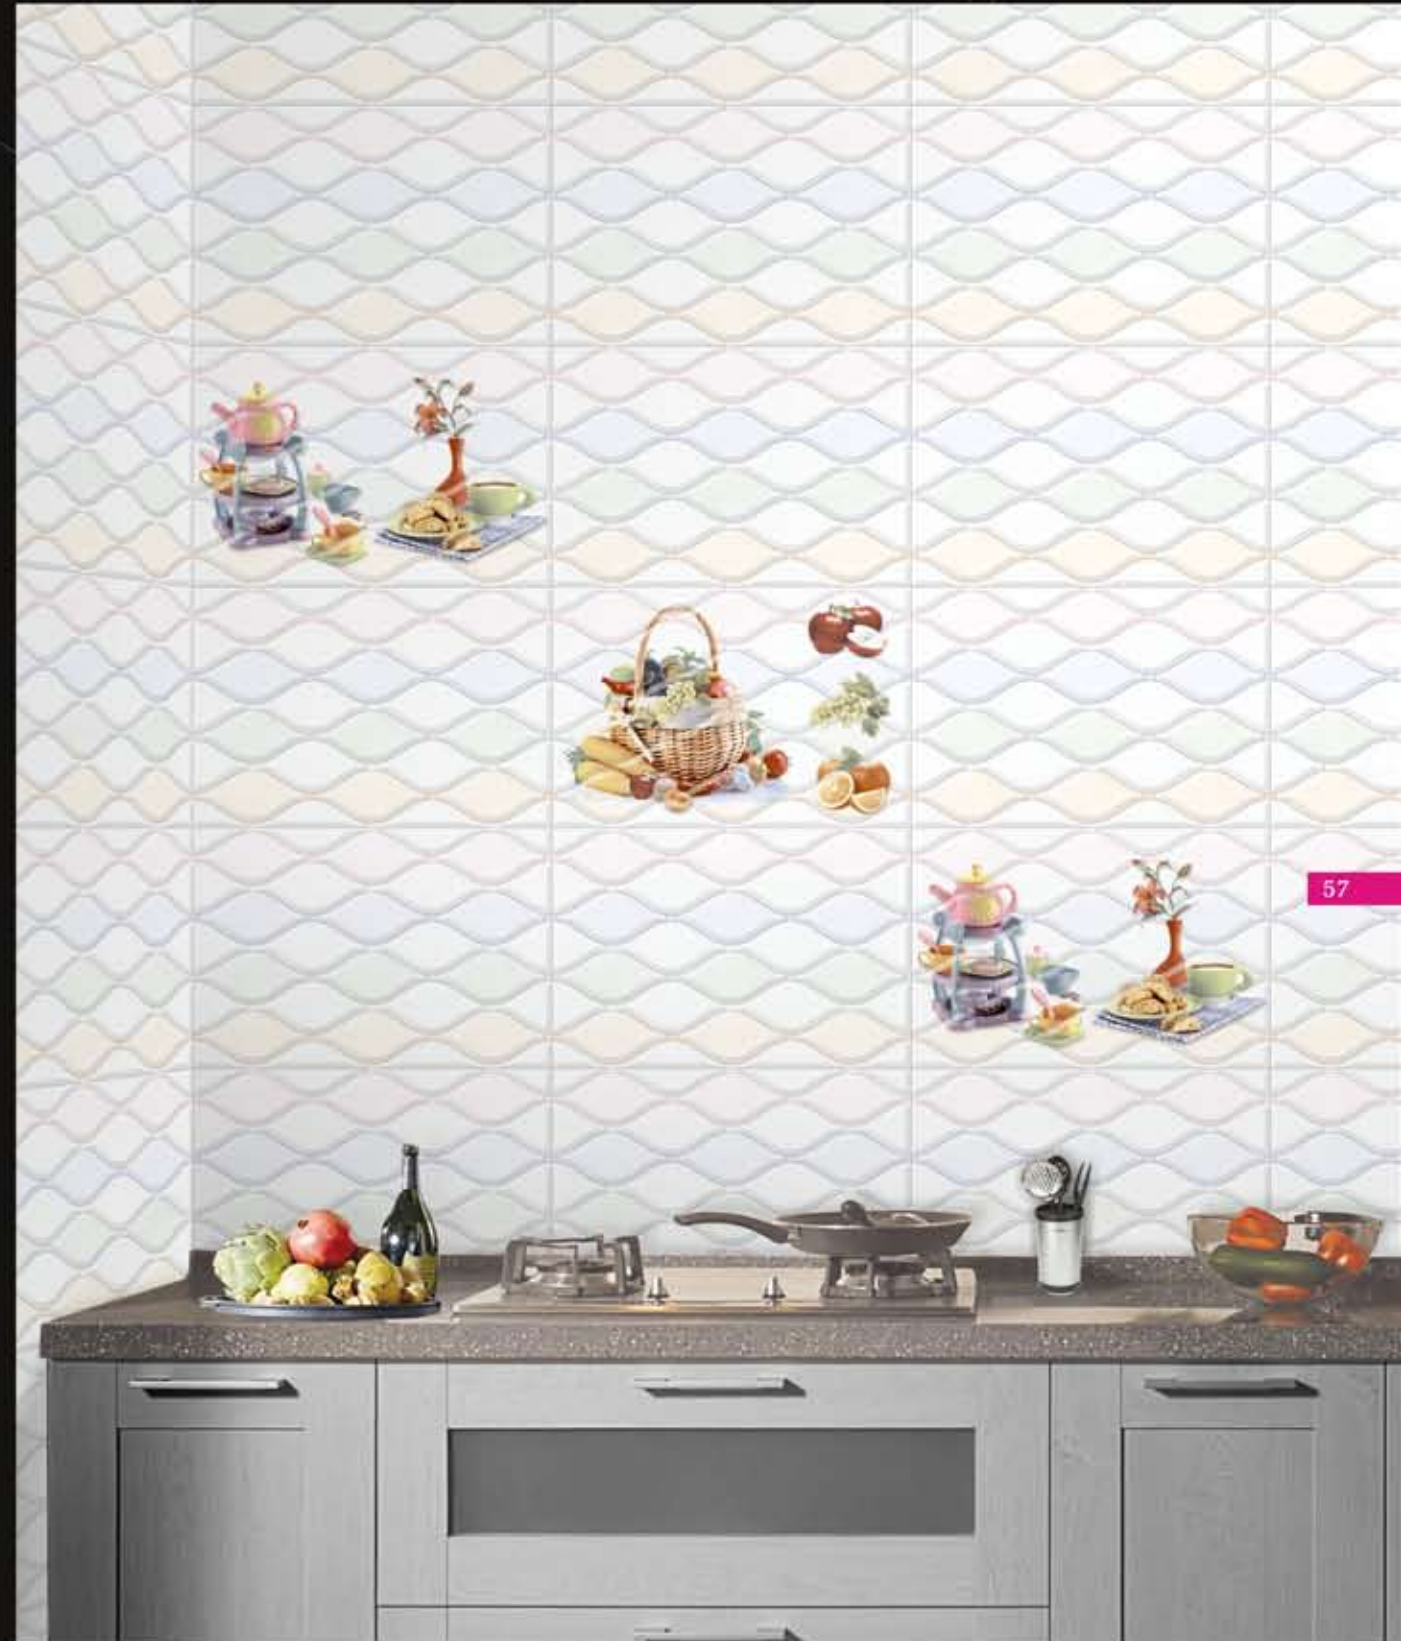

1114 L

1114 HL

1114 D

1115 L

1115 HL - 1

1115 HL - 2

GLOSSY

WALL TILES - 250X375MM